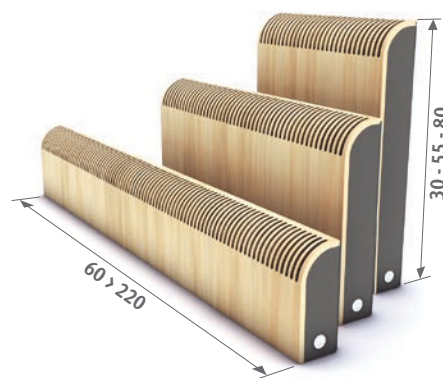

WYMIARY (w cm)

DOSTAWA STANDARDOWA

Dostarczany w kartonie, który może być użyty jako zabezpieczenie grzejnika po instalacji.

Standardowa dostawa:

- wymiennik ciepła Low-H₂O z konsolami ściennymi, zestaw montażowy, przedłużony odpowietznik 1/8" i korek 1/2"
- jednoczęściowa kompletnie zmontowana obudowa, wykonana ze sklejki z wysokiej jakości okleiną wraz z panelami bocznymi w kolorze 001 oraz zaślepką w kolorze srebrnym.

Dostawa z DBE:

- jednostka(i) DBE, w ilości zależnej od długości grzejnika
- panel, sterownik i zasilacz 12VDC
- instrukcja montażu
- pakowane razem z grzejnikiem.

RODZAJE DREWNA

Drewniana obudowa wykończona odpornym na zarysowania lakierem poliuretanowym, matowym – potysk 40%. Wysoka odporność UV.

Kategoria 1

Kategoria 2

* bez certyfikatu FSC

PODŁĄCZENIA

Standardowe podłączenie:

Dolne lewe lub prawe, do ściany lub do podłogi. Podłączenie do ściany przez dolną część obudowy lub całkowicie ukryte pod obudową, w zależności od wybranego zestawu podłączeń.

Opcjonalny wysoki zawór:

dodaj do kodu grzejnika /30 (lewy) lub /60 (prawy)

Np. KNOW.030 060 06.xxx/60
Szczegóły: patrz "Zestawy podłączeń i zawory".

Opcjonalna głowica zdalna:

dodaj do kodu grzejnika /00.
Np. KNOW.030 060 06.xxx/00

Ceny zaworów patrz rozdział: "Zestawy podłączeń i Zawory".

KOD ZAMÓWIENIA

kod wys. dł. typ kolor
KNOW . 030 060 10 . XXX
uzupełnij kodem rodzaju drewna

KOD ZAMÓWIENIA Z DBE

kod wys. dł. typ kolor Opcja
KNOW . 030 060 06 . XXX /DBE
uzupełnij kodem rodzaju drewna