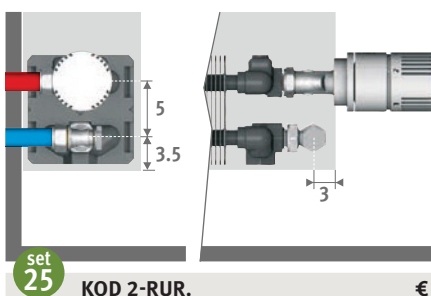

ZESTAWY PODŁĄCZEŃ

Od ściany, podłączenia całkowicie ukryte pod obudową grzejnika.

Głowica termostatyczna i złącza w komplecie.

set 25

KOD 2-RUR.

	COLO.SW2.JC.3...	61,70
	COLO.SW2.JW.3...	52,70

uzupełnij kodem złącz
Rurka metalowa 14/1 114
Rurka metalowa 15/1 115
Rurka metalowa 16/1 116
Rurka RPE/ALU 16/2 316

Inne podłączenia:

Wszystkie opcje podłączeń i informacje techniczne patrz "Zestawy podłączeń i Zawory".