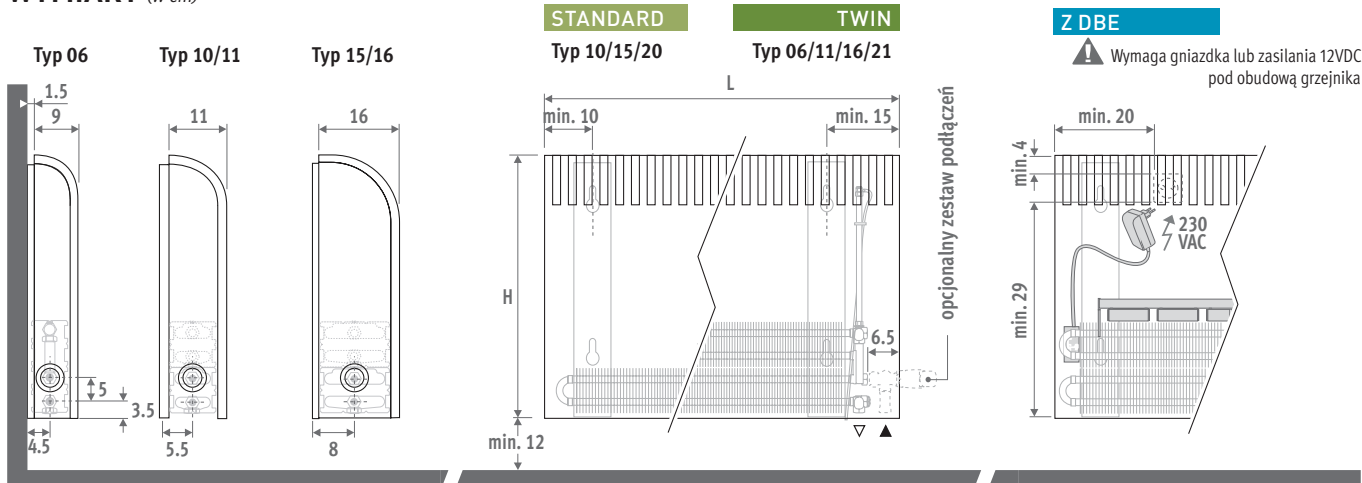

WYMIARY (w cm)